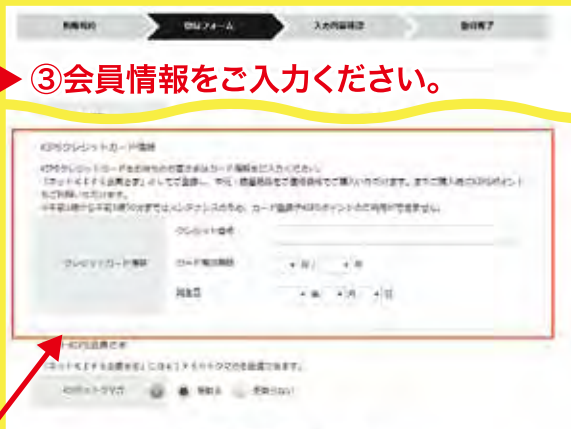

ネットでは
8月5日(日)まで
ずっと10%引

人気の
ビールも
おトク!

ネットショップ会員へぜひご登録ください。

※ゲスト購入での商品割引はありません。

1 まずはネットショップへ

近鉄ネットショップ | 検索
http://shop.d-kintetsu.co.jp

2 新規会員登録をお願いします。

会員登録規約に同意

会員登録後、すぐにお買物をしていただけます。

- KIPSクレジットカードをお持ちの方は、KIPSクレジットカードの情報をしてください。**BG** マークの商品が、期間中ずっと**15%引**になります。
- ※ご購入時にKIPSポイントもご利用いただけます。
- ※午前1時から午前5時30分まではメンテナンスのため、カード登録やKIPSポイントのご利用ができません。
- ※年間のお買いあげ額に積算されます。