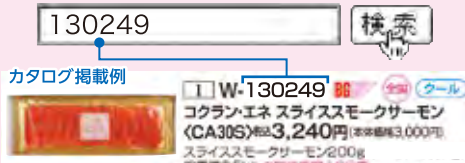

※一部ネットショップでお取扱い除外品がございます。

意外にカンタン!

ネットショップのことなら! **フリーダイヤルでわかりやすくご案内いたします!**

①ネットショップの会員登録がわからない時に! ②ネットショップでのお買物方法がわからない時に!

お電話: ☎ 0120-540-279 (午前10時~午後6時) / メール: ✉ net-shop@d-kintetsu.co.jp

Kintetsu

あべのハルカス 近鉄本店

※カタログの見方や商品のことなど、ネットショップのお買物以外については、直接店舗へお問合せください。
※フリーダイヤルから各売場へお電話をおつなぎすることはできません。※ネットショップからはカタログの自動配送はしていません。