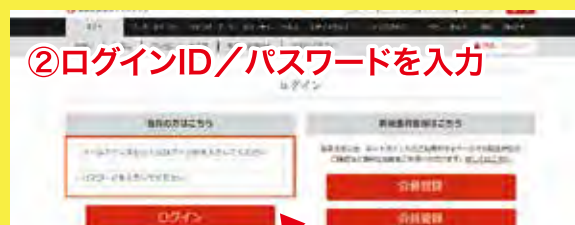

すでに会員の方はログインしてお買物をお楽しみください。

③ログイン

※ご注文の前に、ご登録内容に変更がないか、マイページからご確認ください。
(アドレス帳のお届け先のご住所・ご本人さまのメールアドレス・カード情報(番号・有効期限)等)

「ご購入品お申込み書」のお届け先リストの移行登録方法

※ネットショップの会員登録が必要です。