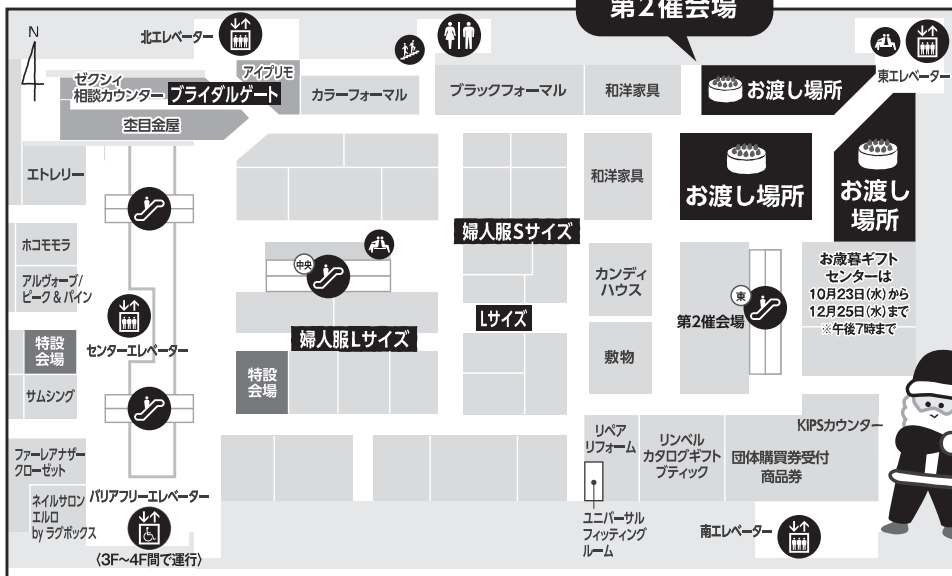

2024 クリスマスケーキ お渡し場のご案内

★お渡し日: 12月23日(月)・24日(火)・25日(水)

※商品の特性上、当日のみのお渡しとさせていただきます。

★お渡し時間: 午前11時～午後7時30分

★お渡し場所: あべのハルカス近鉄本店
ウイング館4階第2催会場

ウイング館 4F ご案内

お渡し場所
ウイング館4階
第2催会場

タワー館

ウイング館

Kintetsu

あべのハルカス 近鉄本店