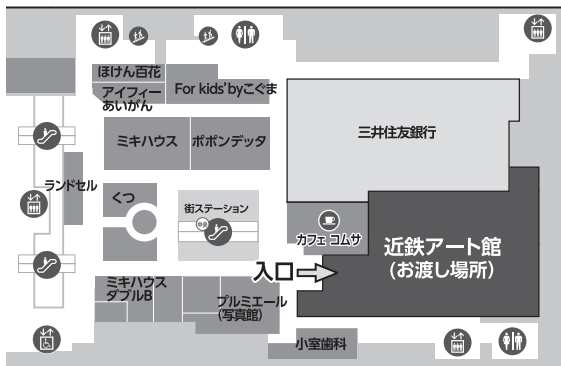

おせち料理承り品 お渡しのご案内

- お渡し日／12月31日(火)
- お渡し時間／午前11時～午後4時
- お渡し場所／あべのハルカス近鉄本店
ウイング館8階近鉄アート館

ウイング館8階近鉄アート館のご案内